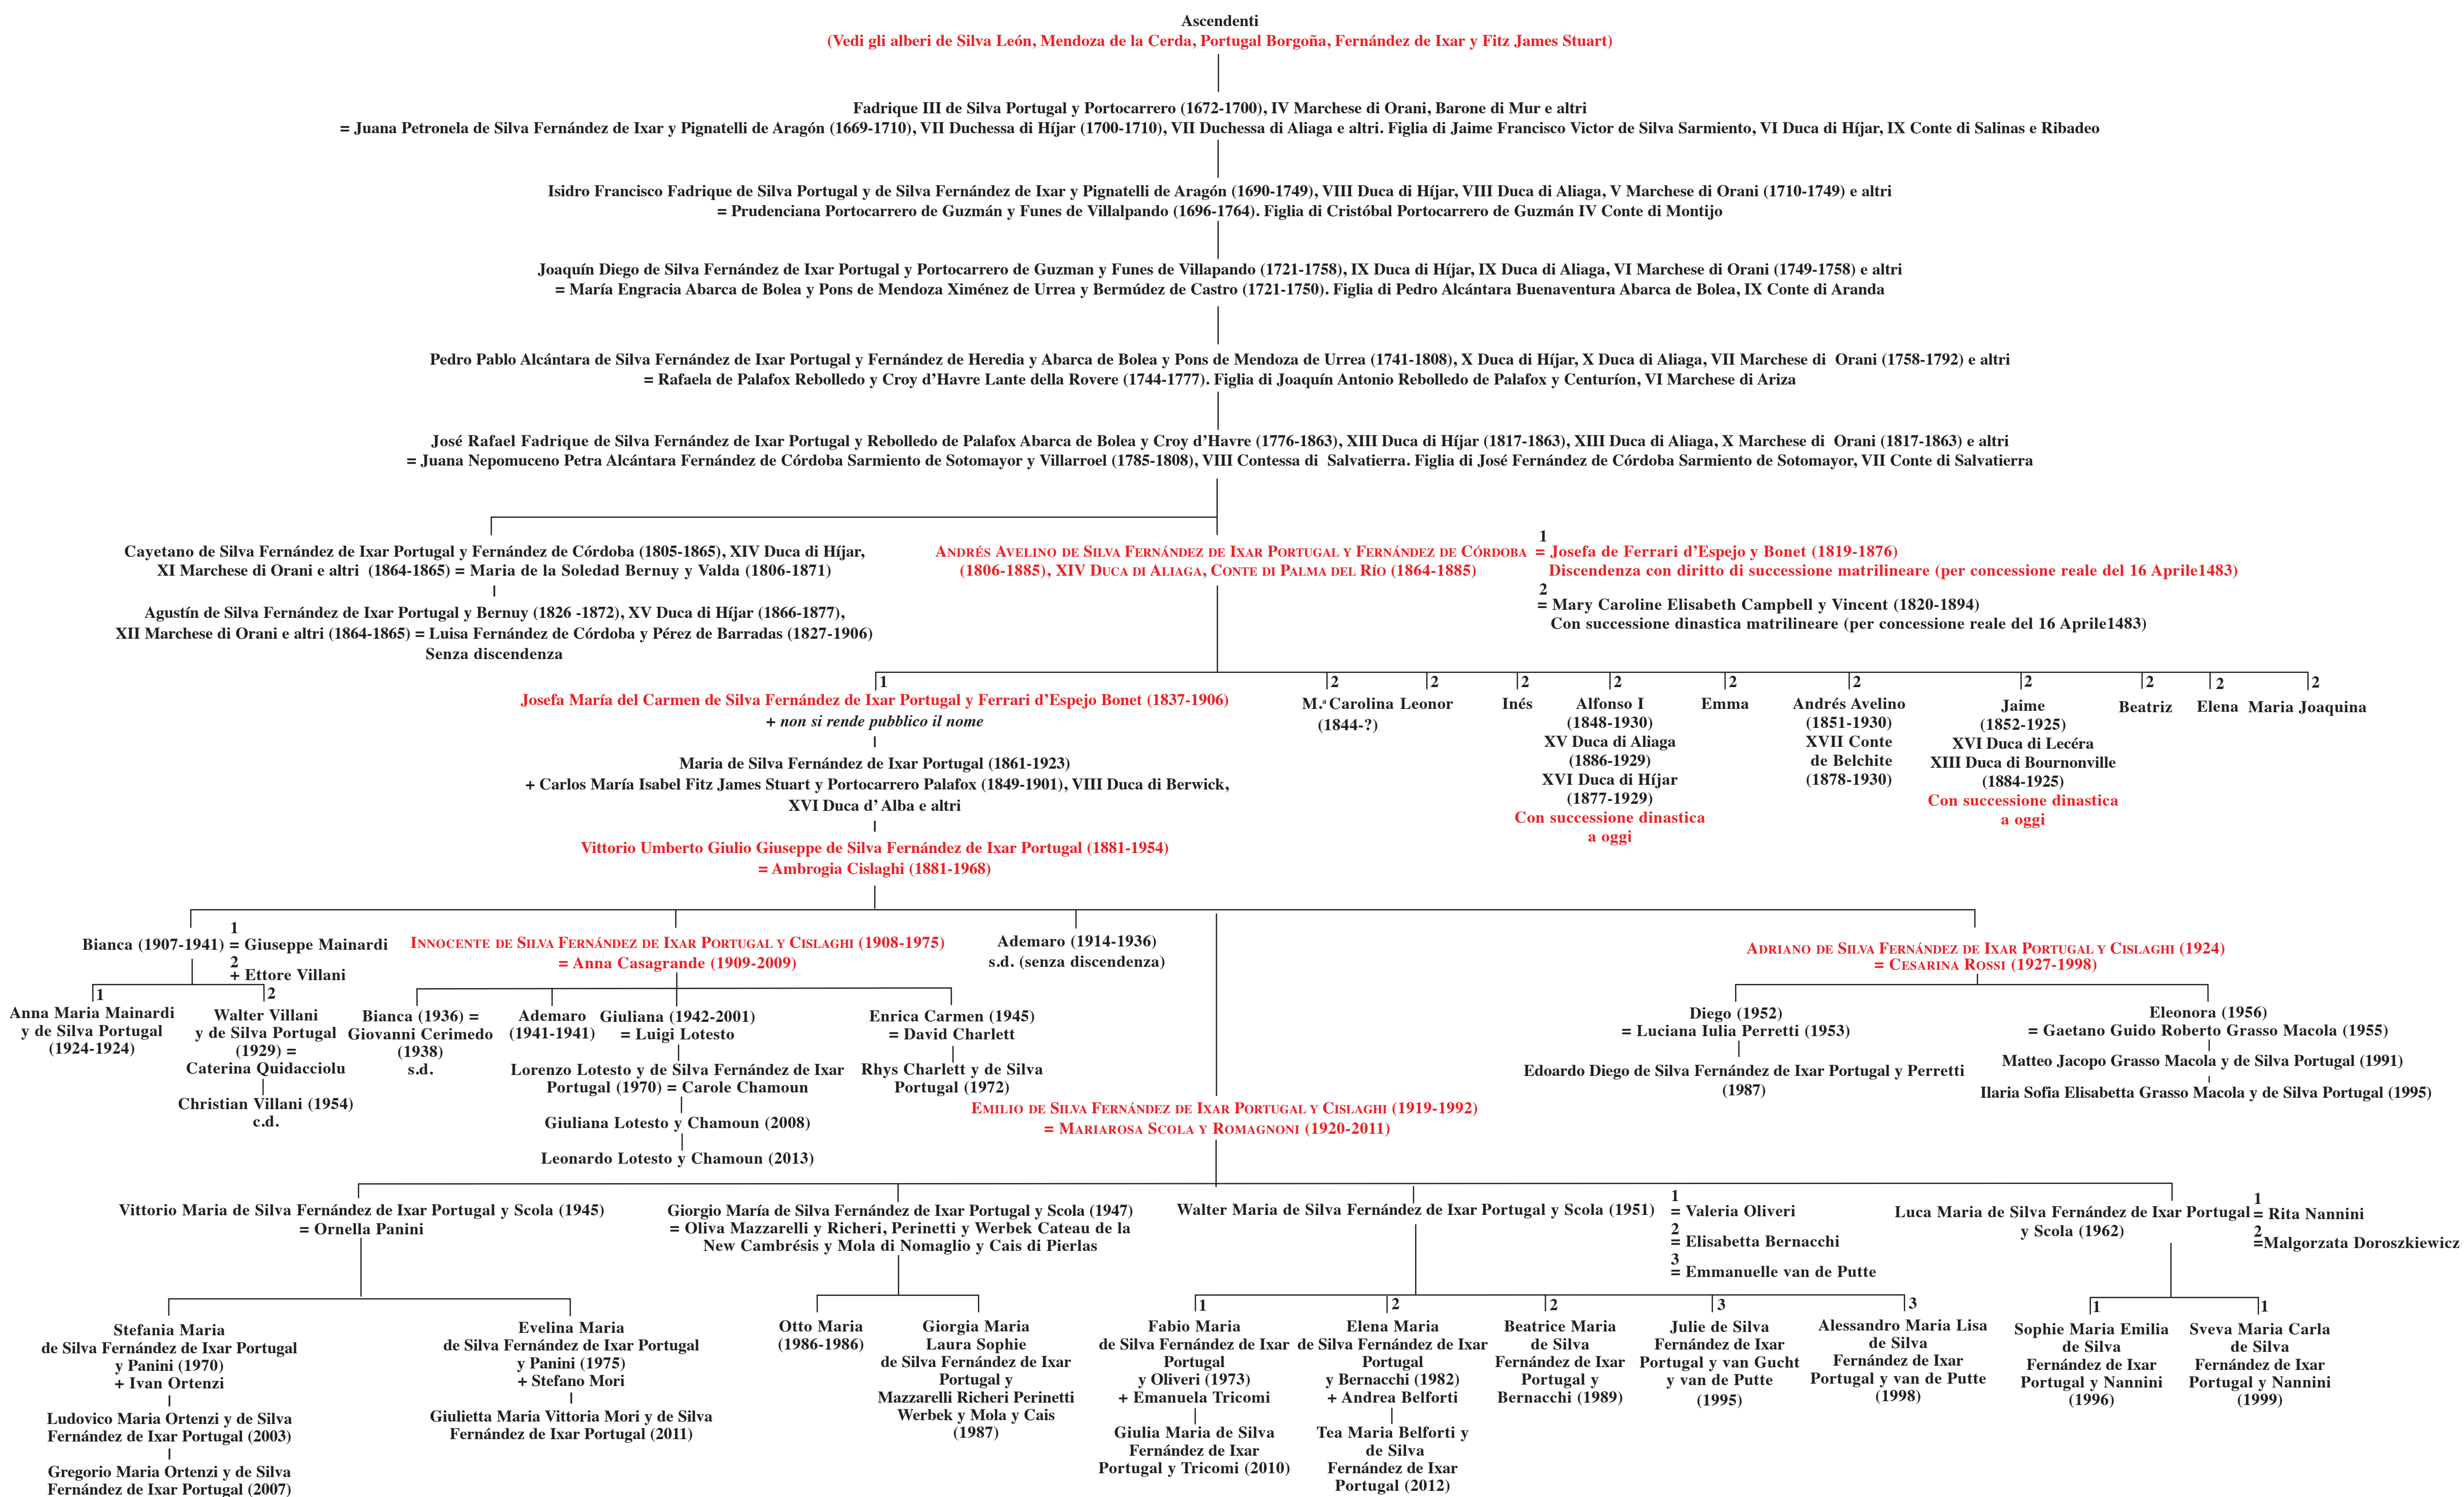

# ESTRATTO DELL' ALBERO GENEALOGICO DEI DISCENDENTI DI ANDRÉS AVELINO DE SILVA FERNÁNDEZ DE HÍJAR PORTUGAL Y FERNÁNDEZ DE CORDOBA (1806-1885)

## XIV DUCA DI ALIAGA, CONTE DI PALMA DEL RÍO (1864-1885) E ALTRI

ALLEGATO A