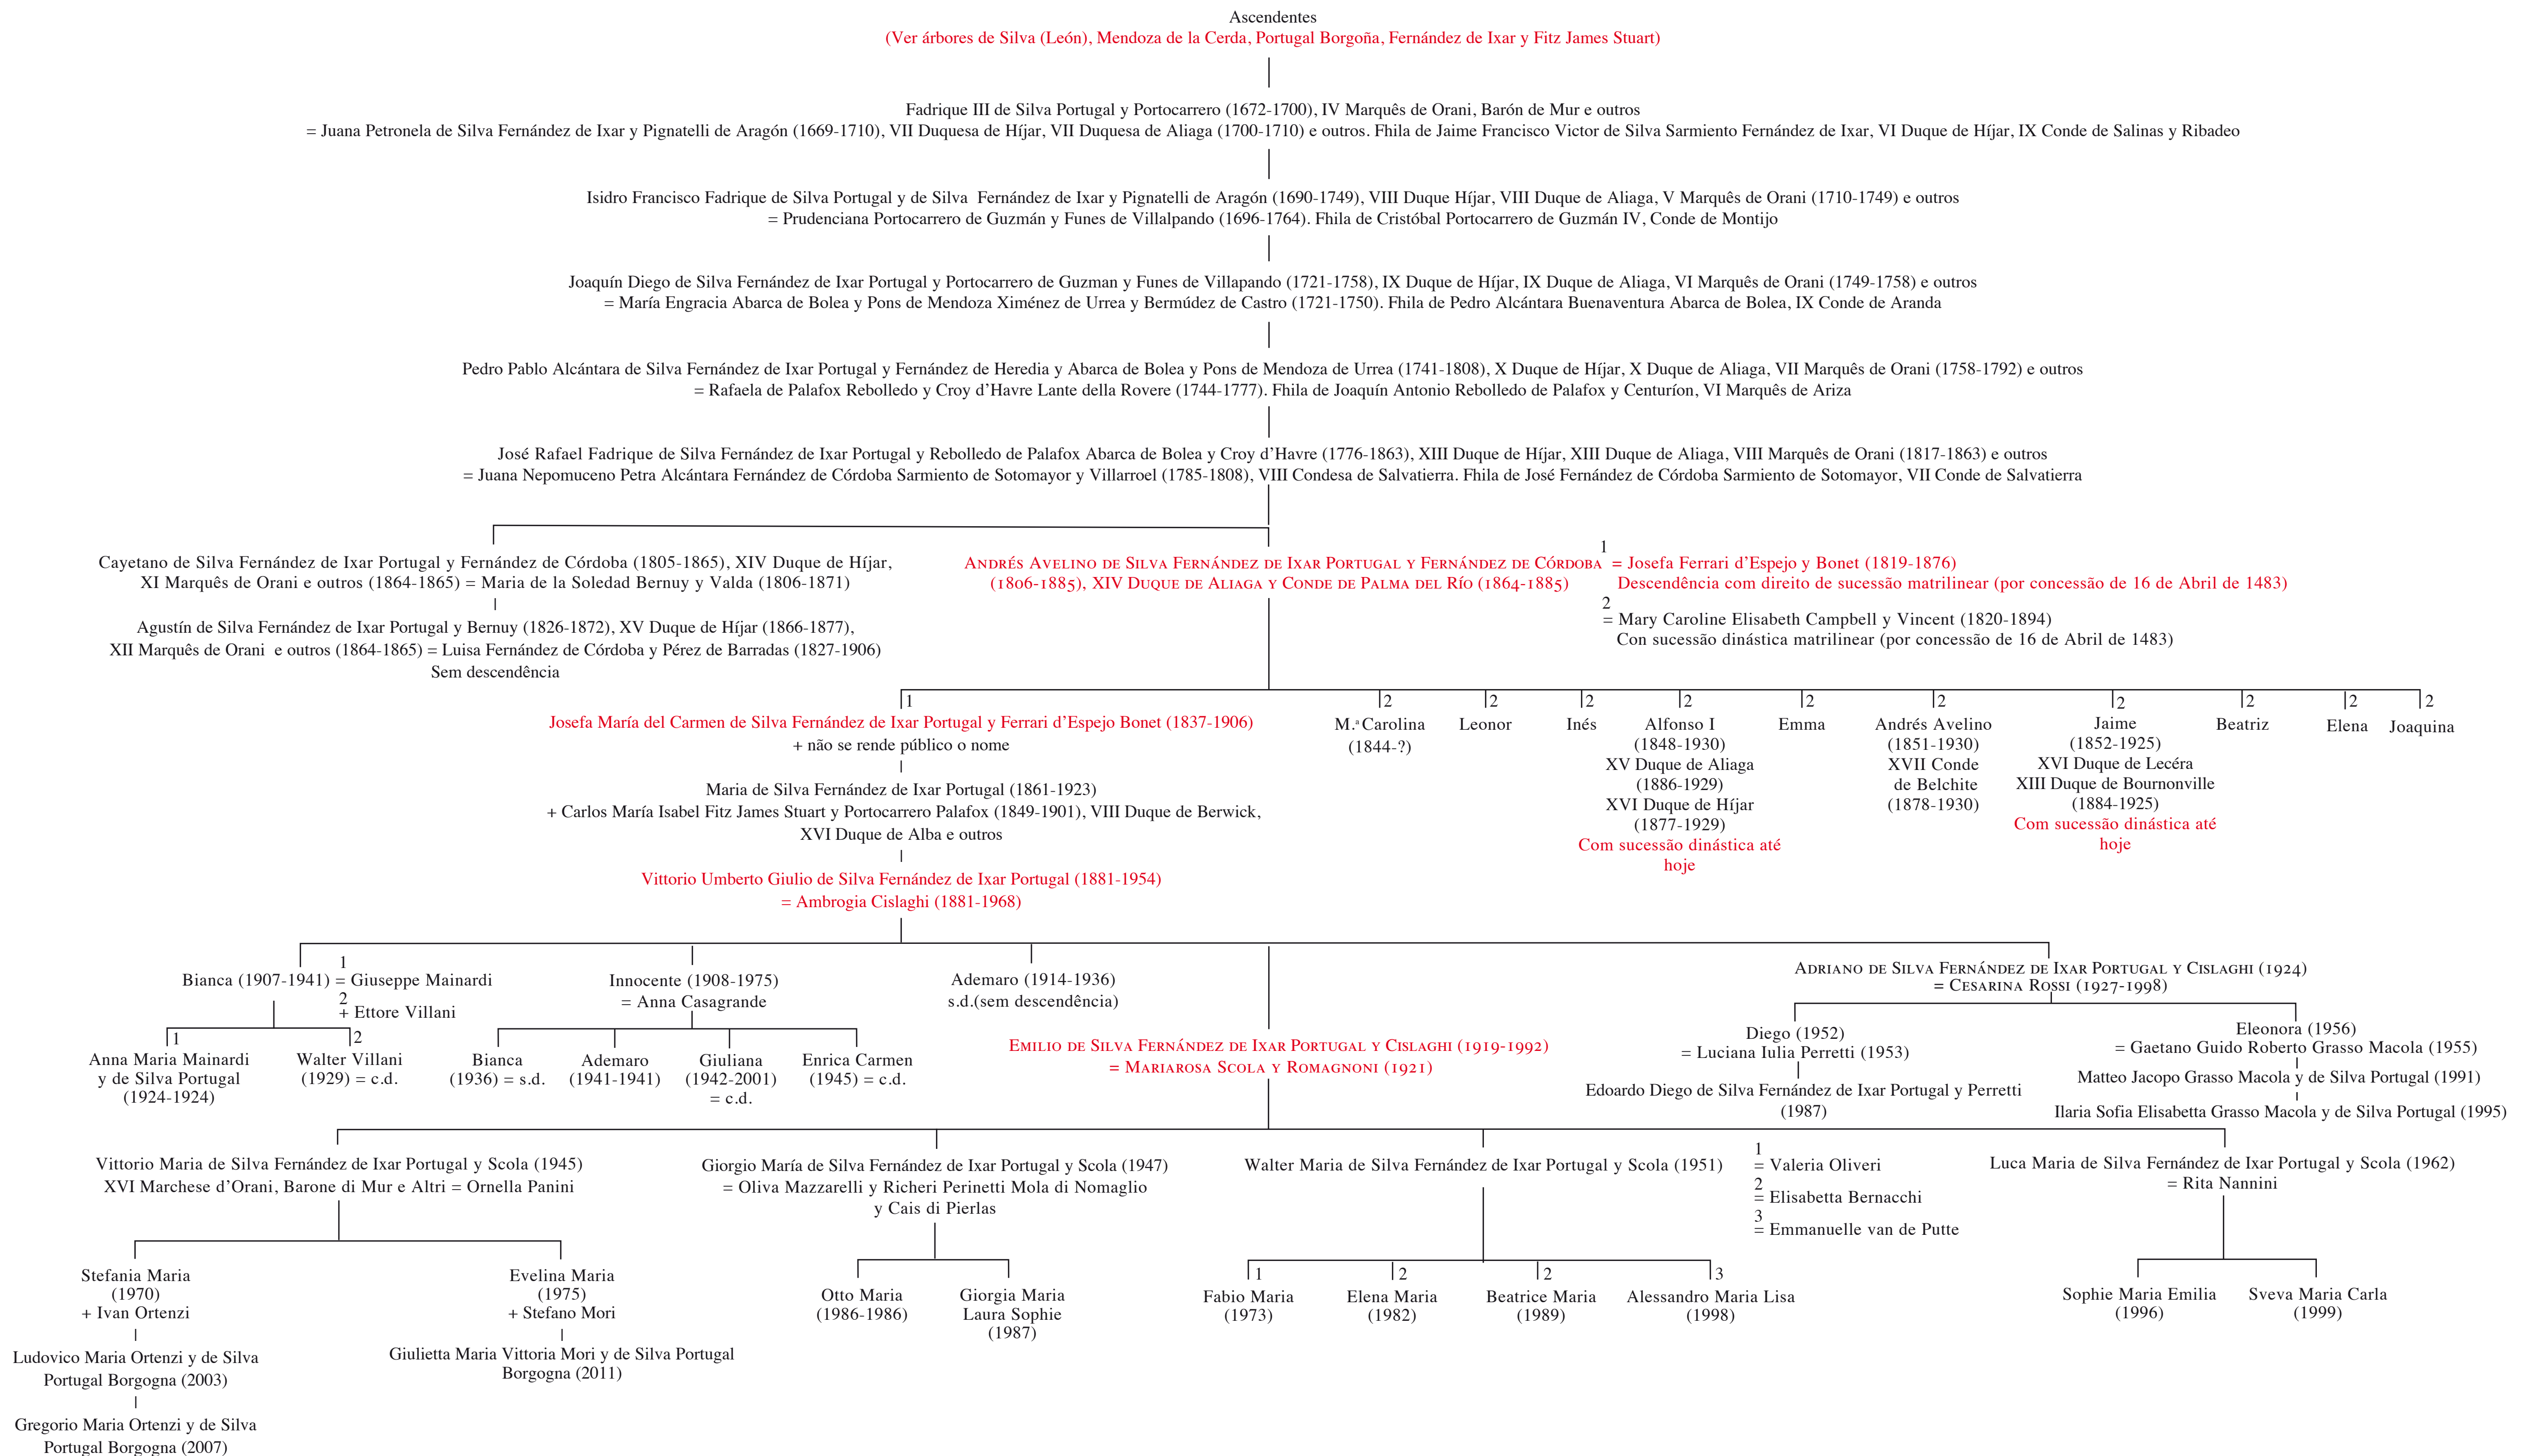

# ESTRATO DA ÁRVORE GENEALÓGICA DOS DESCENDENTES DE ANDRÉS AVELINO DE SILVA FERNÁNDEZ DE HÍJAR PORTUGAL Y FERNÁNDEZ DE CORDOBA (1806-1885)

## XIV DUQUE DE ALIAGA, CONDE DE PALMA DEL RÍO (1864-1885) E OUTROS

NO ANEXO A